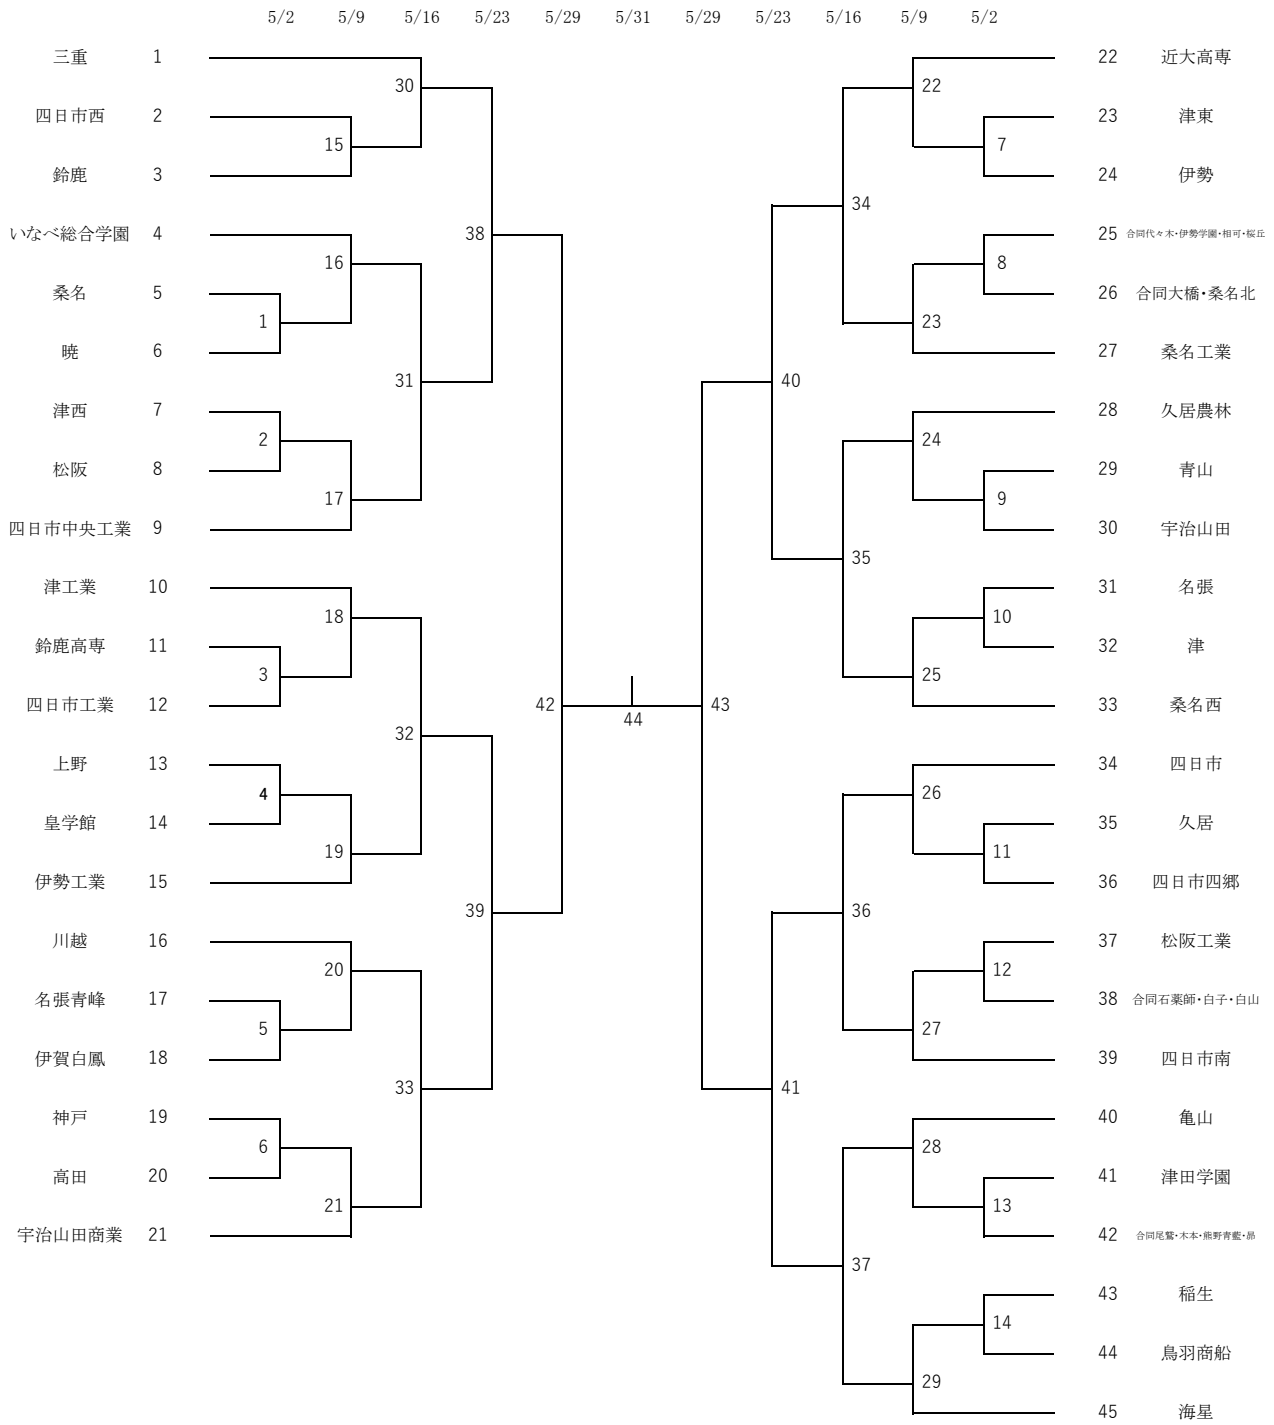

第76回 三重県高等学校総合体育大会 サッカー競技(男子)

参加チーム数 45 (参加校54校)

令和8年度 三重県高校総体 兼 全国・東海高校総体予選大会 組合せ

試合	期日	会場	10:00	12:00	14:00
一回戦	5/2 (土)	N T N	3	1	
		四日市緑地B	12	6	10
		四日市緑地C	2	13	8
		スポーツ第3G	11	9	
		伊勢FV-D	7	14	
		メイハン	5	4	

試合	期日	会場	10:00	12:00	14:00
二回戦	5/9 (土)	N T N	16	25	
		四日市中央緑地A	15	23	27
		四日市中央緑地B	18	17	28
		伊勢FV-D	21	19	24
		メイハン	22	20	
		K.O. 時間に注意!	10:00	12:15	
		海星	29	26	

試合	期日	会場	10:00	12:00
三回戦	5/16 (土)	四日市中央緑地B	34	36
		四日市中央緑地C	35	31
		伊勢FV-D	33	37
		松阪総合運動公園	30	32